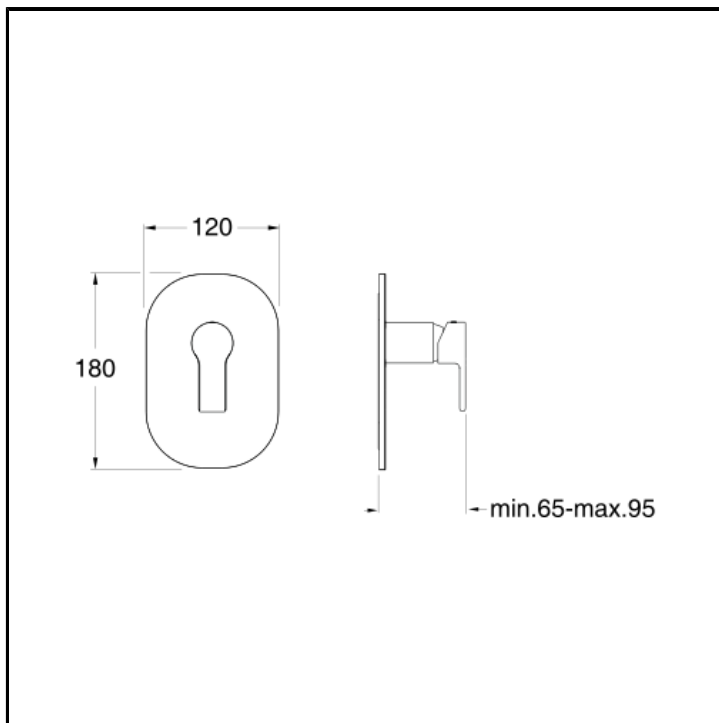

Set da esterno per miscelatore monocomando doccia CRICS535 con piastra in ABS

FINITURE

Cromo

CARATTERISTICHE

- Rubinetteria doccia

COMANDO

- Monocomando

INSTALLAZIONE