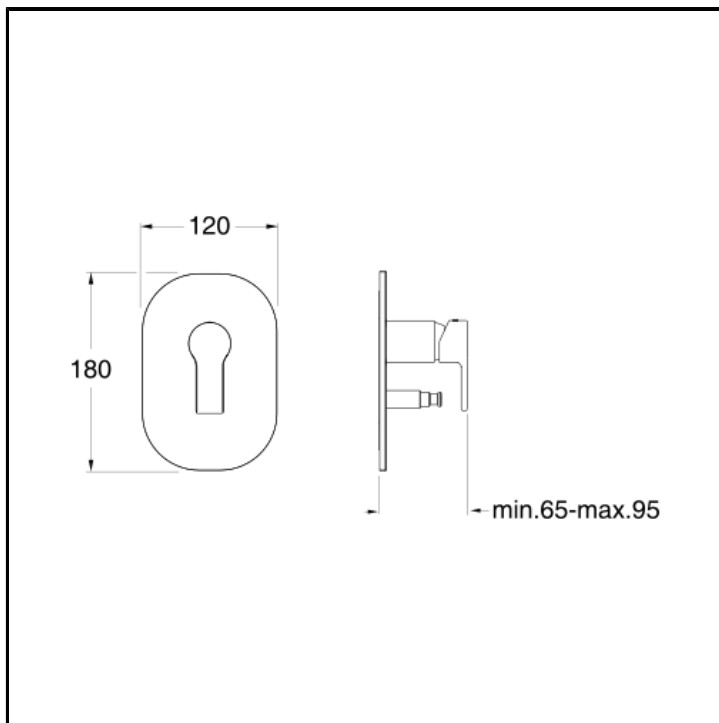

Set da esterno per miscelatore monocomando doccia/vasca CRICS535 con deviatore 2 uscite e piastra in ABS

FINITURE

 Cromo

CERTIFICATI

ACS

CARATTERISTICHE

- Rubinetteria doccia/vasca

COMANDO