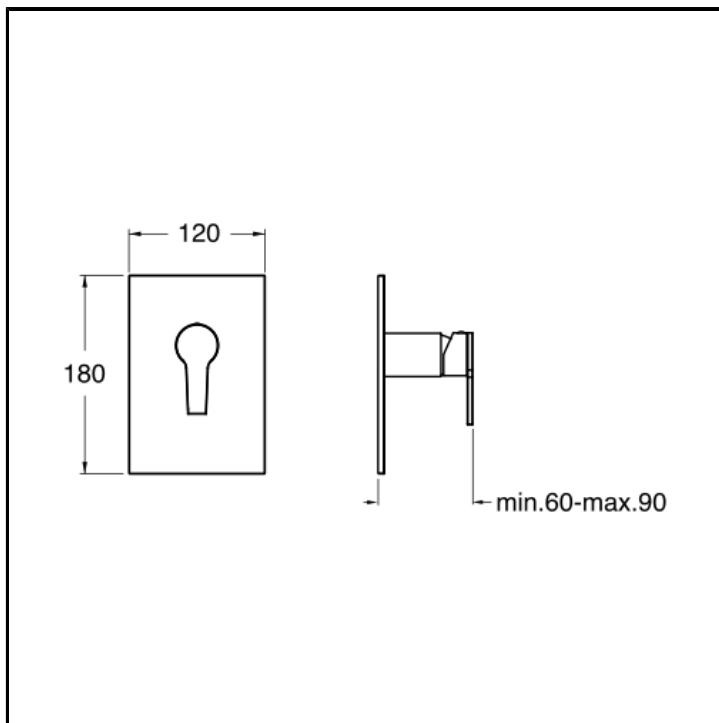

Set da esterno per miscelatore monocomando doccia CRICS535 con piastra in metallo

FINITURE

 Bianco opaco (RAL 9016)

 Cromo

 Nero opaco (RAL 9005)

CARATTERISTICHE

- Rubinetteria doccia

COMANDO