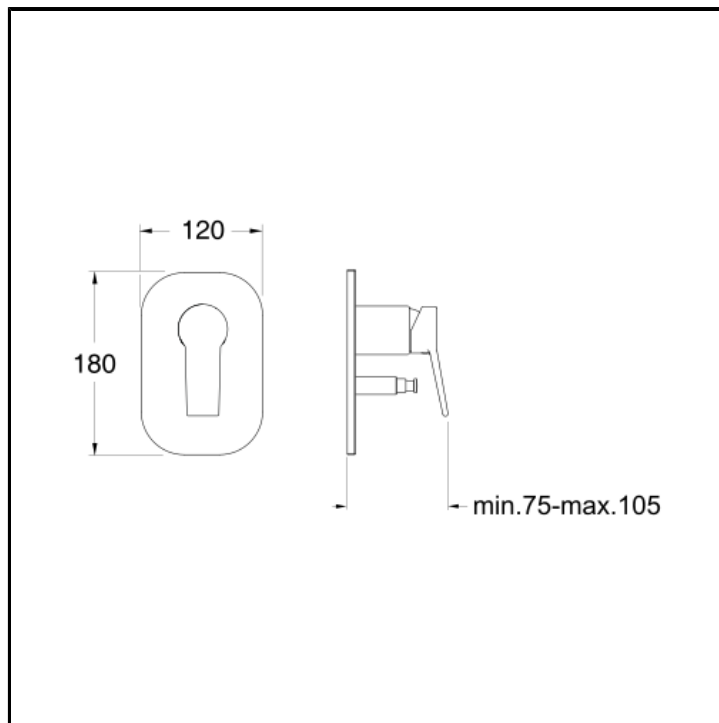

Set da esterno per miscelatore monocomando doccia/vasca CRICS535 con deviatore 2 uscite e piastra in ABS

FINITURE

Cromo

CERTIFICATI

ACS

CARATTERISTICHE

- Rubinetteria doccia/vasca

COMANDO

- Monocomando

INSTALLAZIONE

- Parete

TIPOLOGIA

- Rubinetteria vasca

AMBIENTE

- Bagno