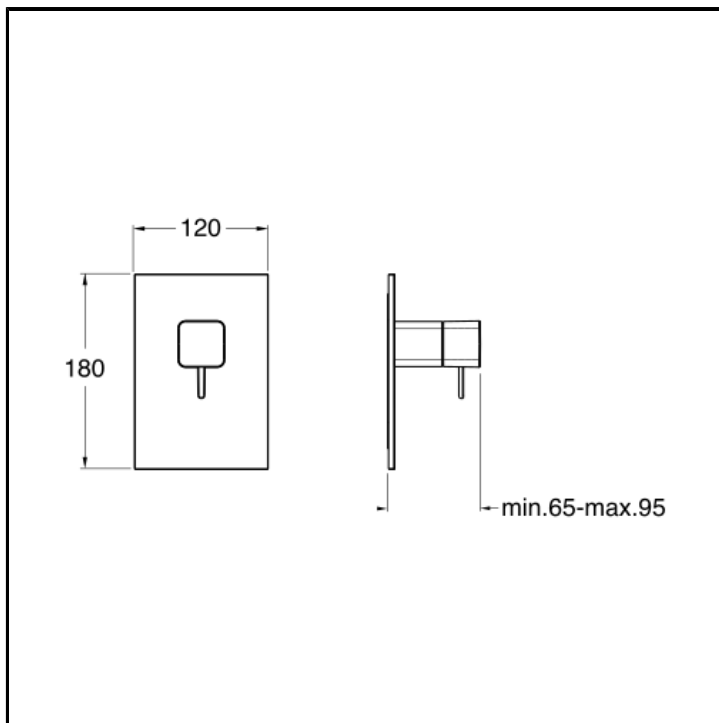

Set da esterno per miscelatore monocomando doccia CRICS535 con piastra in metallo

FINITURE

 Cromo

CARATTERISTICHE

- Rubinetteria doccia

COMANDO

- Monocomando

INSTALLAZIONE