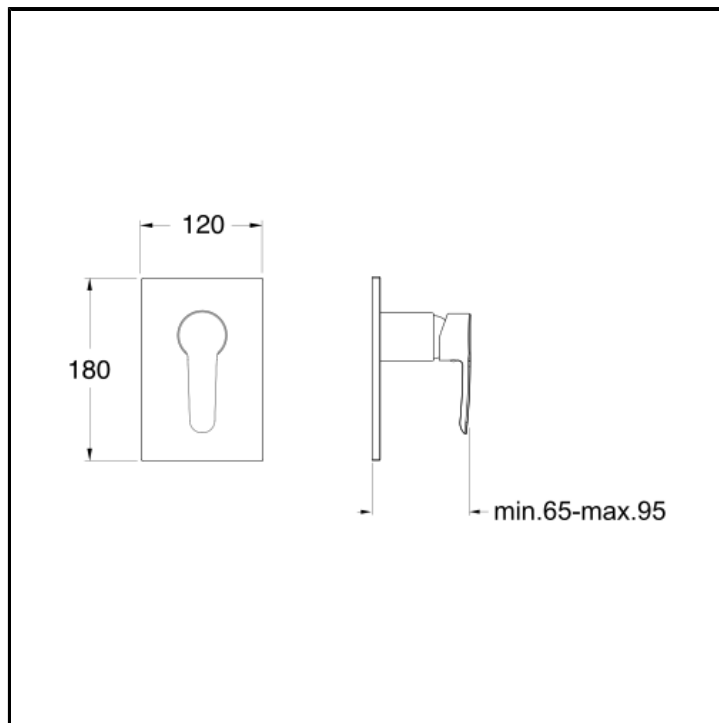

CRIND656

Set da esterno per miscelatore monocomando doccia CRICS535 con piastra in ABS

FINITURE

Cromo

CARATTERISTICHE

- Rubinetteria doccia

COMANDO

- Monocomando