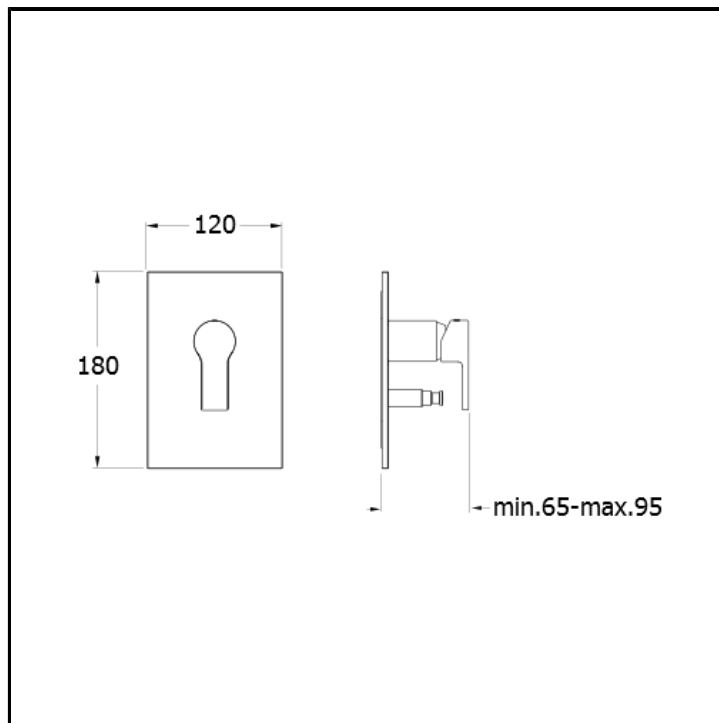

Set da esterno per miscelatore monocomando doccia/vasca CRICS535 con deviatore 2 uscite e piastra in ABS