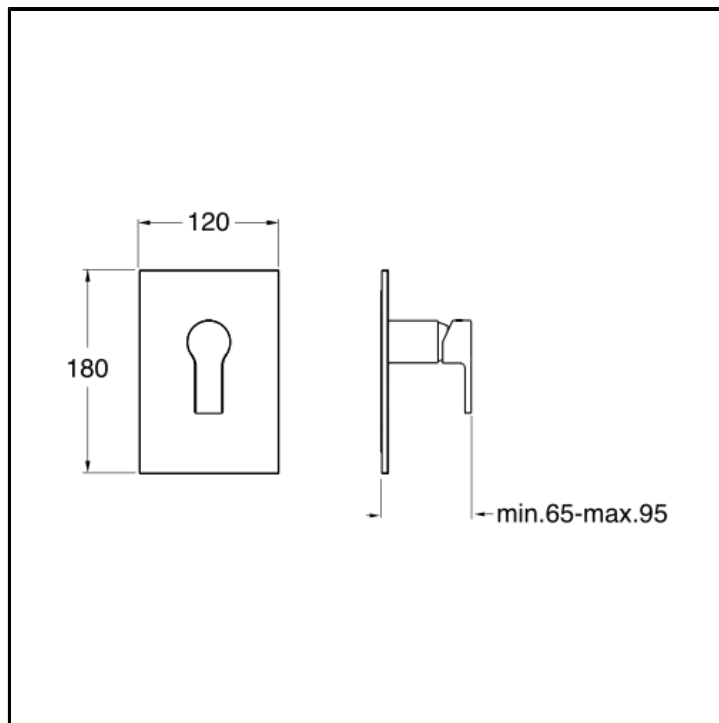

Set da esterno per miscelatore monocomando doccia CRICS535 con piastra in metallo