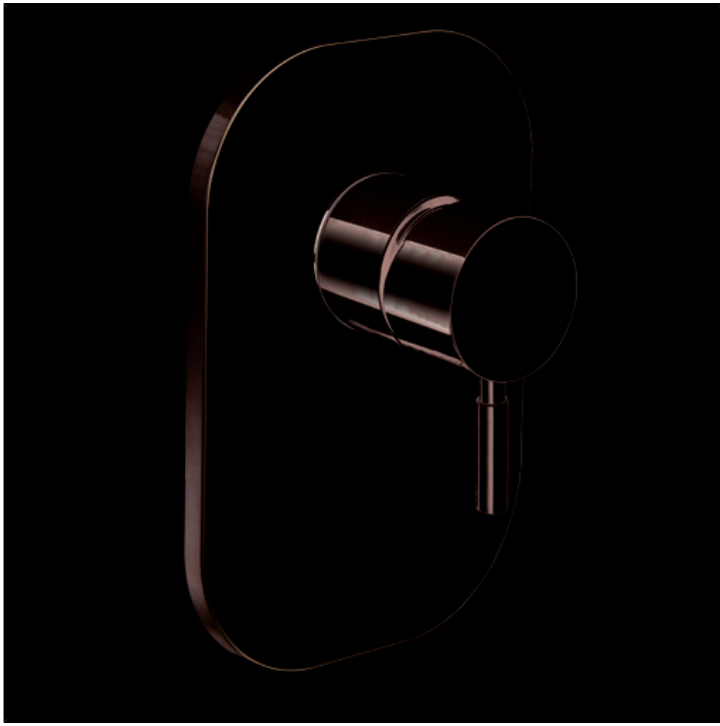

Set da esterno per miscelatore monocomando doccia CRICS535 con piastra in ABS

FINITURE

Cromo

CARATTERISTICHE

- Rubinetteria doccia

COMANDO

- Monocomando

INSTALLAZIONE

- Parete

TIPOLOGIA

- Rubinetteria doccia

AMBIENTE

- Bagno