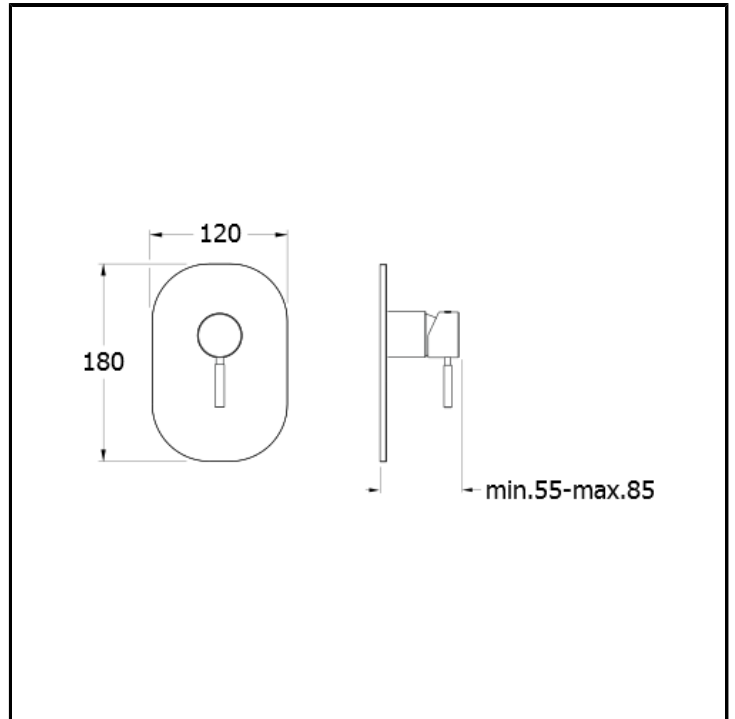

Set da esterno per miscelatore monocomando doccia CRICS535 con piastra in ABS

FINITURE

Cromo

CARATTERISTICHE

- Rubinetteria doccia

COMANDO

- Monocomando

INSTALLAZIONE