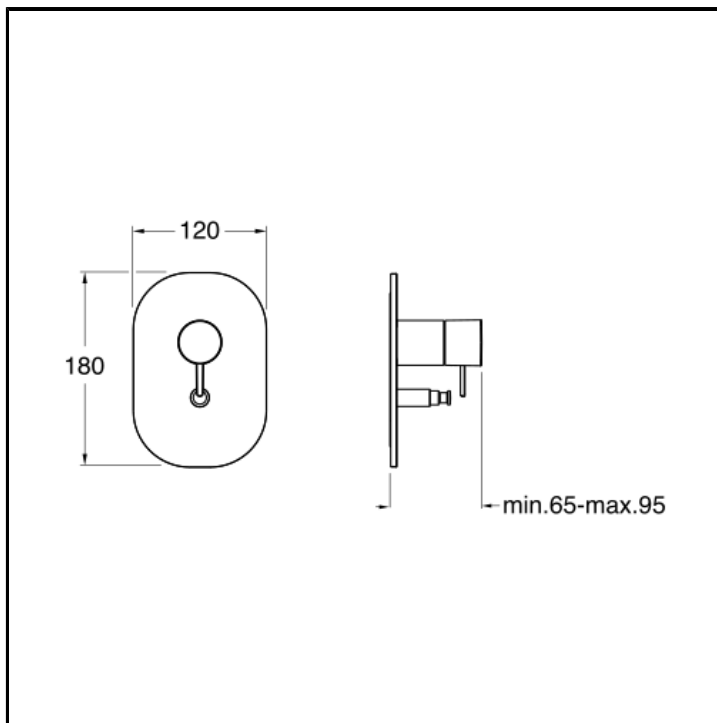

Set da esterno per miscelatore monocomando doccia/vasca CRICS535 con deviatore 2 uscite e piastra in metallo

FINITURE

 Cromo

CARATTERISTICHE

- Rubinetteria doccia/vasca

COMANDO

- Monocomando

INSTALLAZIONE