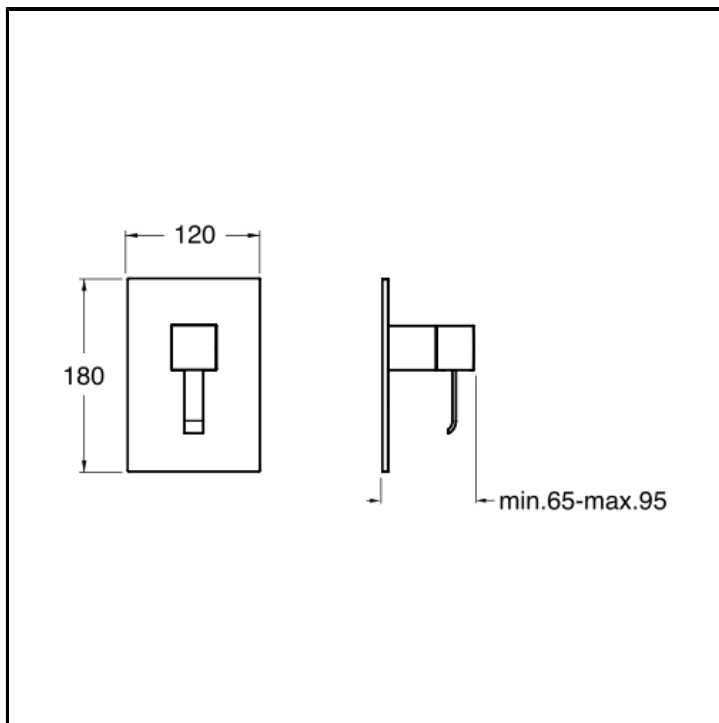

Set da esterno per miscelatore monocomando doccia CRICS535 con piastra in metallo

FINITURE

 Bianco opaco (RAL 9016)

 Cromo

 Nero opaco (RAL 9005)

CARATTERISTICHE

- Rubinetteria doccia

COMANDO