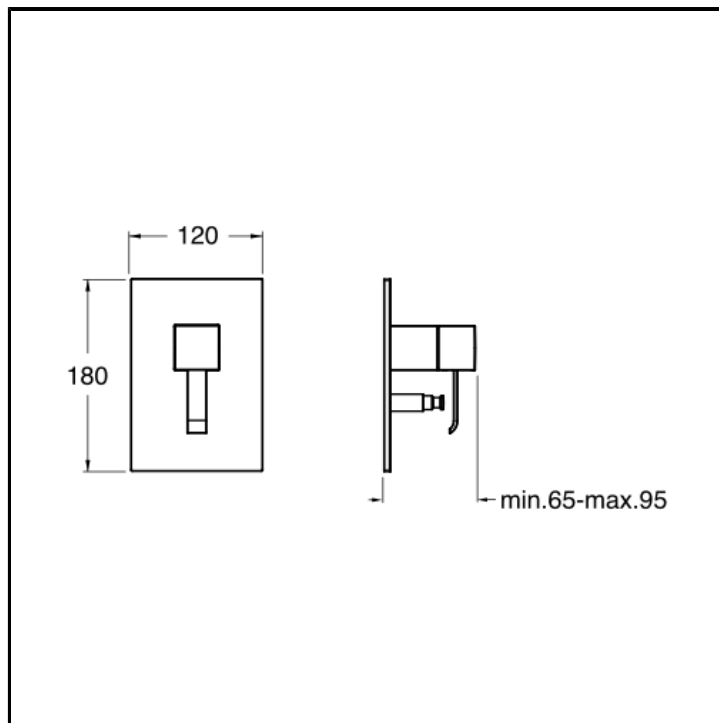

Set da esterno per miscelatore monocomando doccia/vasca CRICS535 con deviatore 2 uscite e piastra in metallo