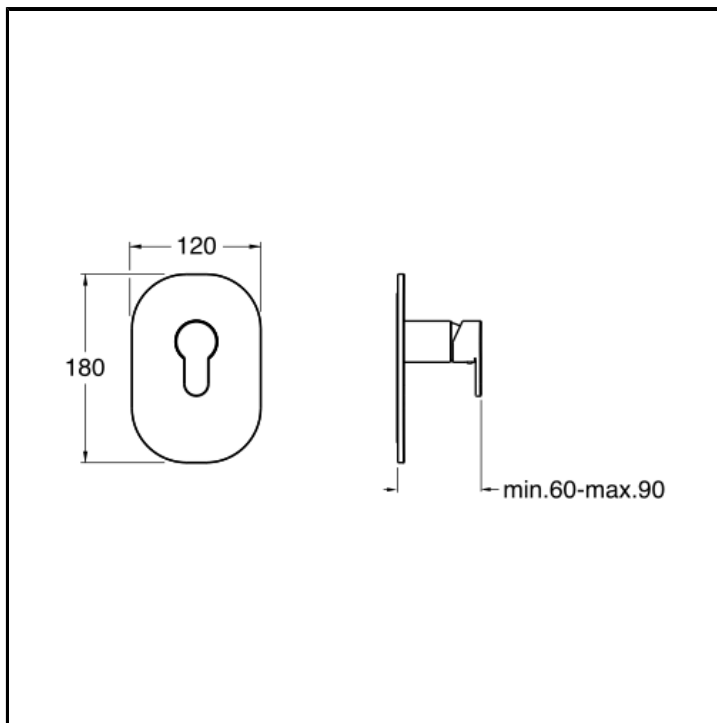

Set da esterno per miscelatore monocomando doccia CRICS535 con piastra in ABS

FINITURE

 Cromo

CARATTERISTICHE

- Rubinetteria doccia

COMANDO

- Monocomando

INSTALLAZIONE