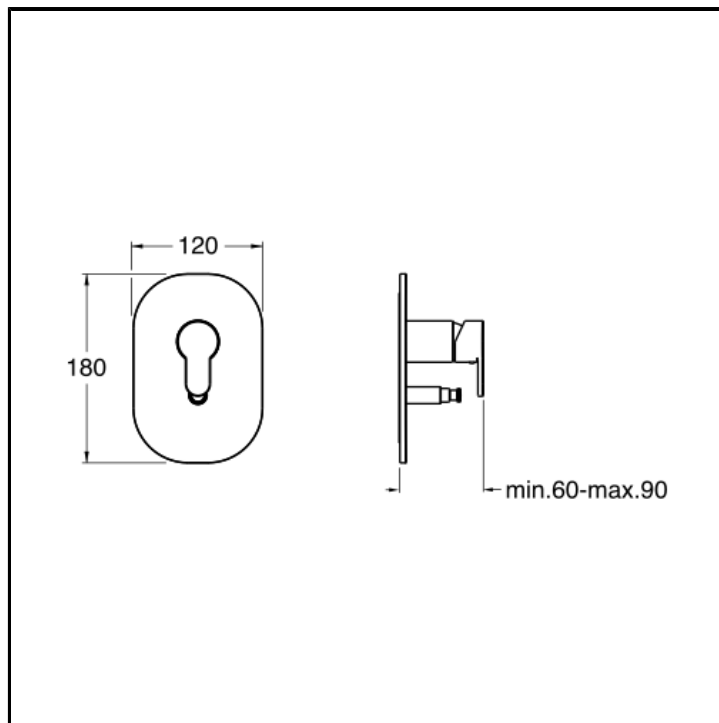

Set da esterno per miscelatore monocomando doccia/vasca CRICS535 con deviatore 2 uscite e piastra in metallo

FINITURE

Cromo

CERTIFICATI

ACS

D.M. °174
Ministero della Salute
06.04.20.4

CARATTERISTICHE

- Rubinetteria doccia/vasca