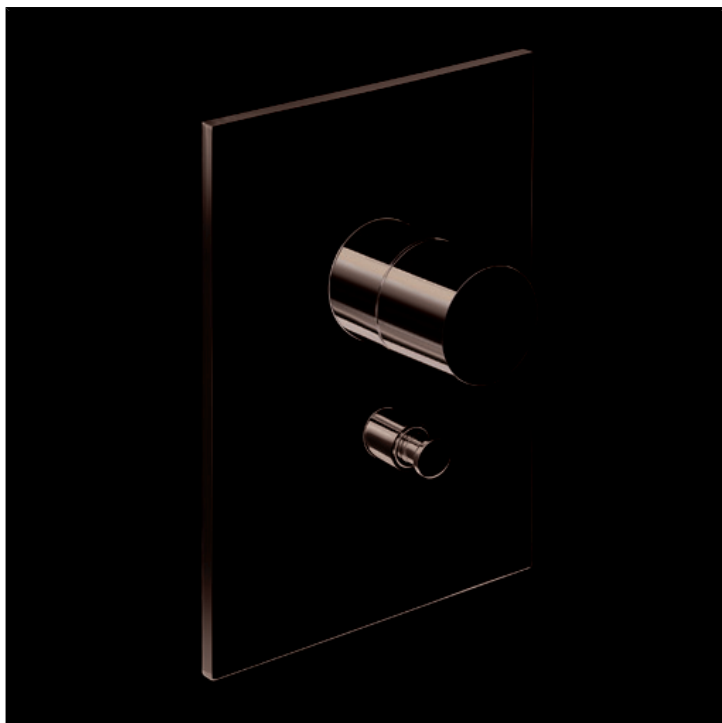

Set da esterno per miscelatore monocomando doccia/vasca CRICS535 con deviatore 2 uscite e piastra in metallo

FINITURE

Bianco opaco (RAL 9016)

Cromo

Nero opaco (RAL 9005)

CERTIFICATI

ACS

CARATTERISTICHE

- Rubinetteria doccia/vasca

COMANDO

- Monocomando

INSTALLAZIONE

- Parete

TIPOLOGIA

- Rubinetteria vasca

AMBIENTE