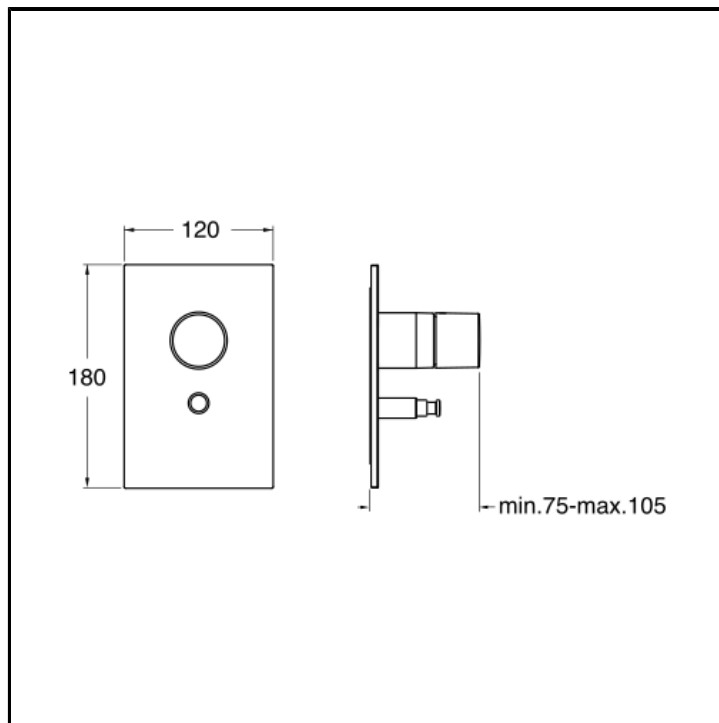

Set da esterno per miscelatore monocomando doccia/vasca CRICS535 con deviatore 2 uscite e piastra in metallo

FINITURE

Bianco opaco (RAL 9016)

Cromo

Nero opaco (RAL 9005)

CERTIFICATI

ACS

CARATTERISTICHE

- Rubinetteria doccia/vasca

COMANDO

- Monocomando

INSTALLAZIONE

- Parete

TIPOLOGIA

- Rubinetteria vasca

AMBIENTE