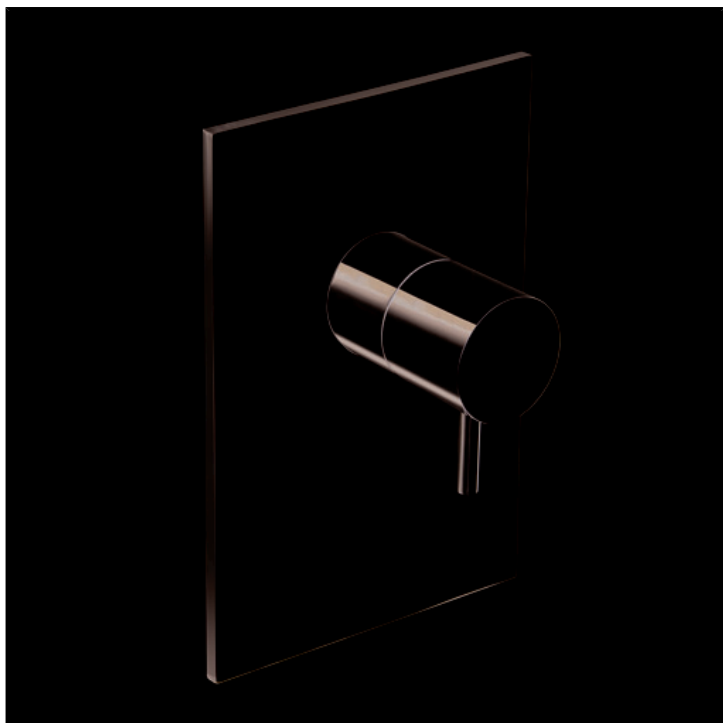

Set da esterno per miscelatore monocomando doccia CRICS535 con piastra in ABS

FINITURE

 Cromo

CARATTERISTICHE

- Rubinetteria doccia

COMANDO

- Monocomando

INSTALLAZIONE

- Parete

TIPOLOGIA

- Rubinetteria doccia

AMBIENTE

- Bagno