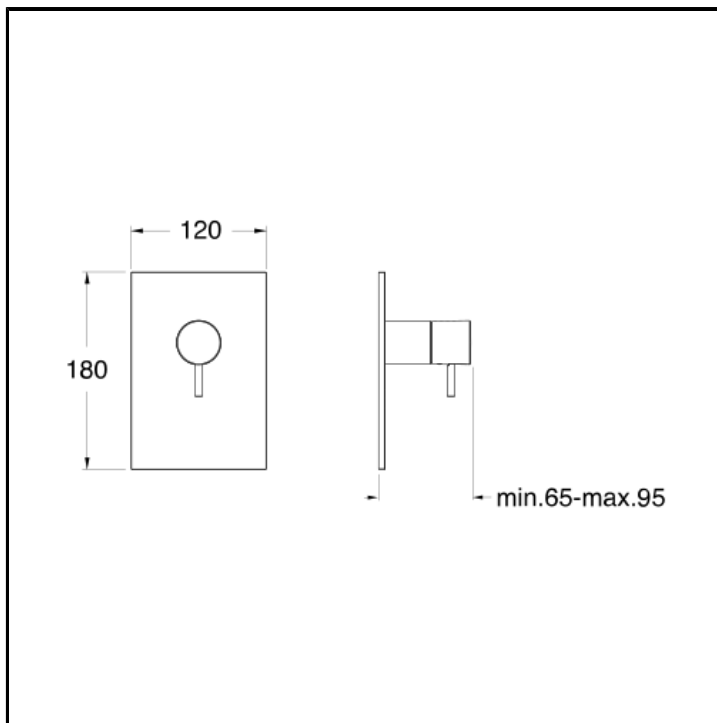

Set da esterno per miscelatore monocomando doccia CRICS535 con piastra in ABS

FINITURE

 Cromo

CARATTERISTICHE

- Rubinetteria doccia

COMANDO

- Monocomando

INSTALLAZIONE