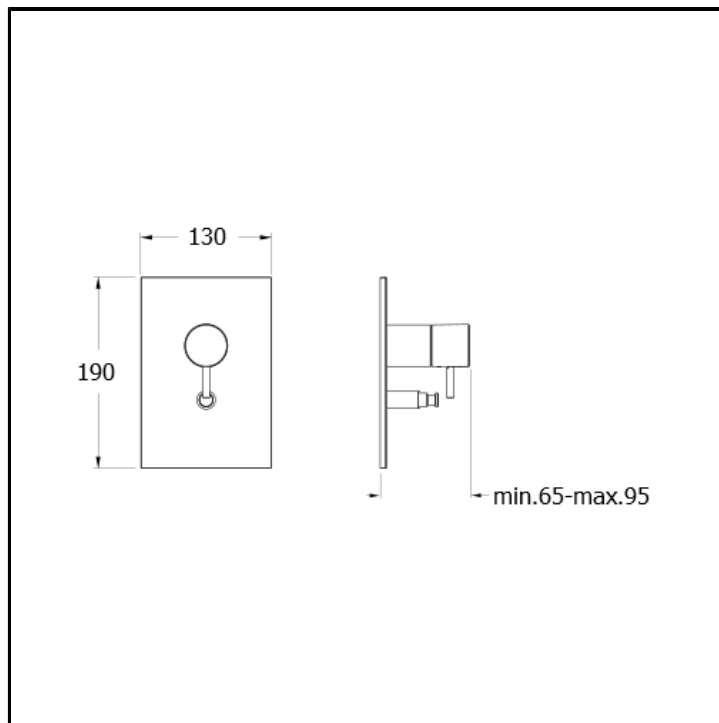

Set da esterno per miscelatore monocomando doccia/vasca CRICS535 con deviatore 2 uscite e piastra in ABS