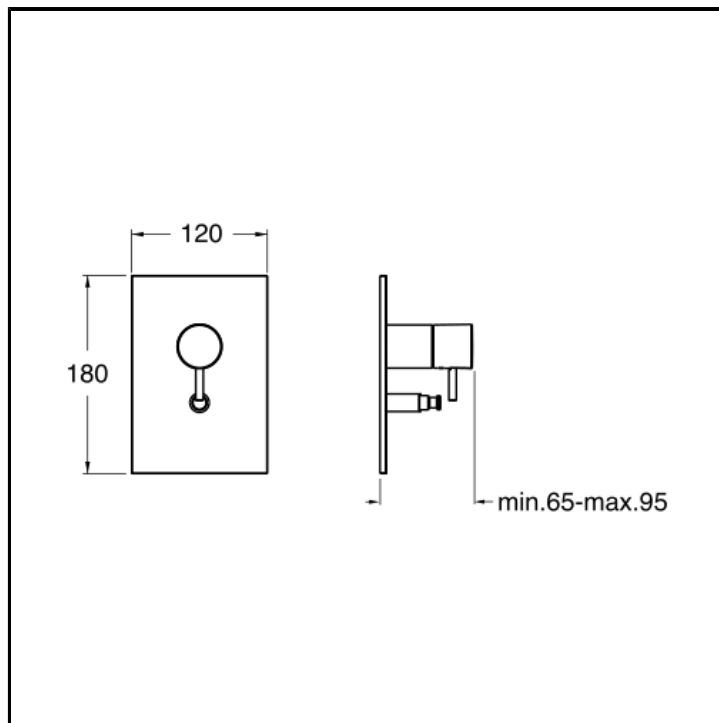

Set da esterno per miscelatore monocomando doccia/vasca CRICS535 con deviatore 2 uscite e piastra in metallo

FINITURE

- Bianco opaco (RAL 9016)
- Cromo
- Cromo nero lucido
- Cromo nero spazzolato
- Metallic lucido
- Metallic spazzolato
- Nero opaco (RAL 9005)
- Oro giallo
- Oro rosa lucido PVD
- Oro rosa spazzolato PVD
- Ottone antico spazzolato

CERTIFICATI

CARATTERISTICHE

- Rubinetteria doccia/vasca

COMANDO

- Monocomando

INSTALLAZIONE

- Parete

TIPOLOGIA