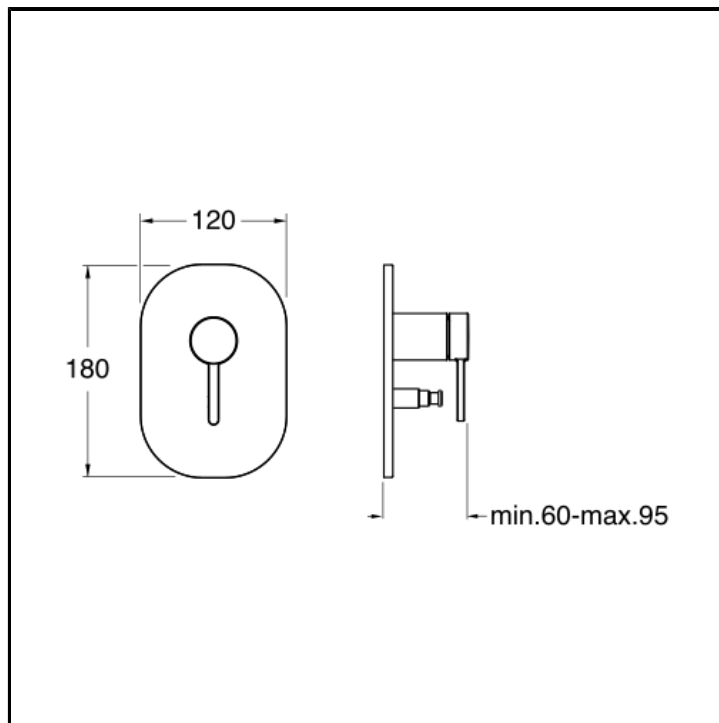

Set da esterno per miscelatore monocomando doccia/vasca CRICS535 con deviatore 2 uscite e piastra in metallo