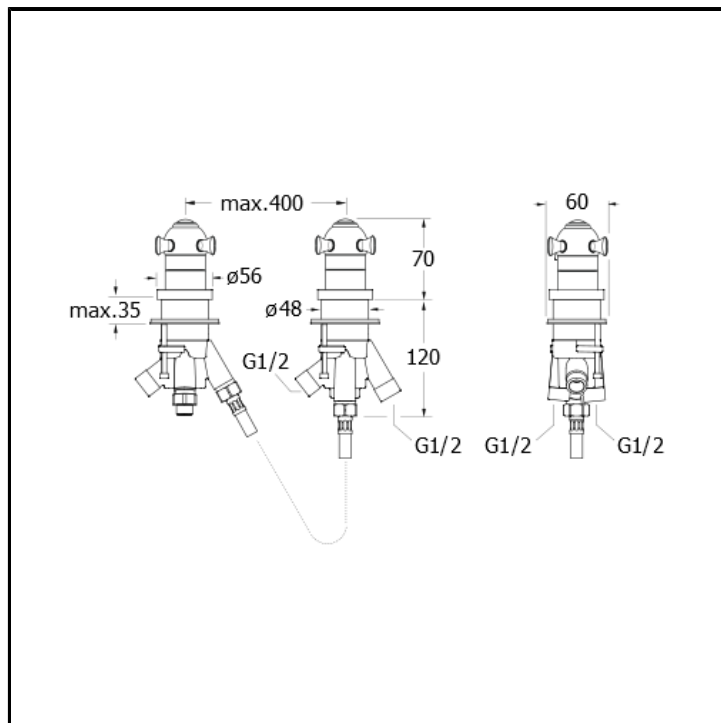

CRIXC142

Miscelatore termostatico per bordo vasca con deviatore 2 uscite

FINITURE

	Cromo		Metallic spazzolato
	Oro giallo		Oro rosa lucido PVD
	Oro rosa spazzolato PVD		Ottone antico spazzolato

CARATTERISTICHE

- Rubinetteria vasca

COMANDO

- Termostatico

INSTALLAZIONE

- Bordo vasca

TIPOLOGIA

- Rubinetteria vasca

AMBIENTE