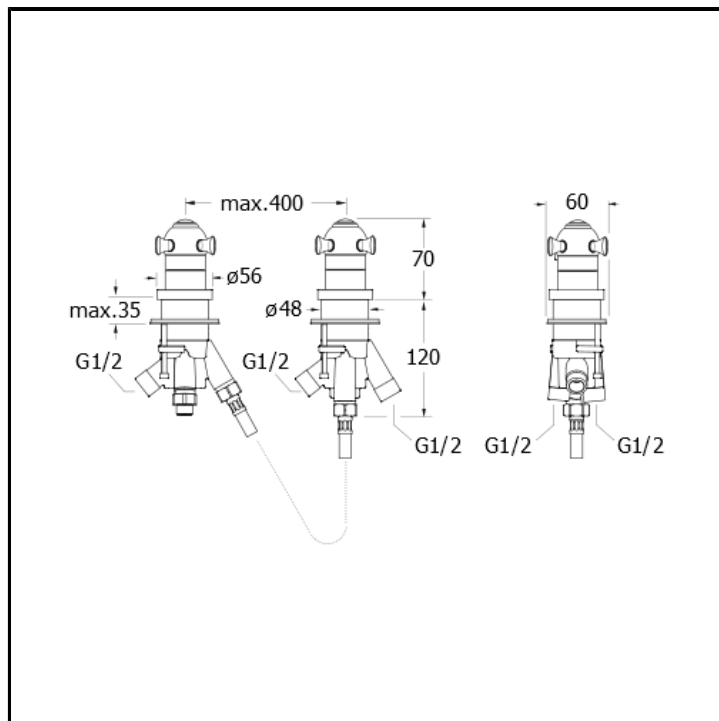

Miscelatore termostatico per bordo vasca con deviatore 3 uscite

FINITURE

 Cromo	 Metallic spazzolato
 Oro giallo	 Oro rosa lucido PVD
 Oro rosa spazzolato PVD	 Ottone antico spazzolato

CARATTERISTICHE

- Rubinetteria vasca

COMANDO

- Termostatico

INSTALLAZIONE

- Bordo vasca

TIPOLOGIA

- Rubinetteria vasca

AMBIENTE

- Bagno