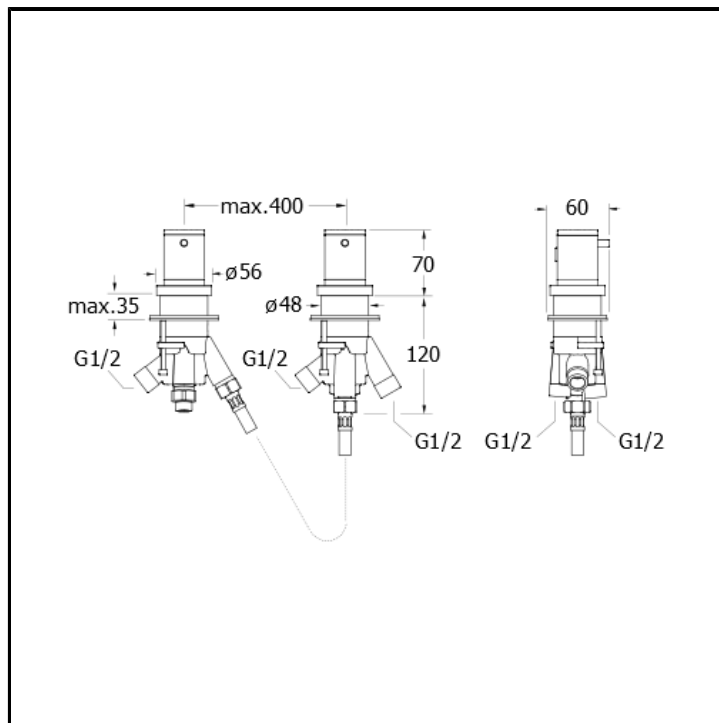

Miscelatore termostatico per bordo vasca con deviatore 3 uscite

FINITURE

-  Bianco opaco (RAL 9016)
-  Cromo
-  Cromo nero lucido
-  Cromo nero spazzolato
-  Metallic lucido
-  Metallic spazzolato
-  Nero opaco (RAL 9005)
-  Oro giallo
-  Oro rosa lucido PVD
-  Oro rosa spazzolato PVD
-  Ottone antico spazzolato

CARATTERISTICHE

- Rubinetteria vasca

COMANDO

- Termostatico

INSTALLAZIONE

- Bordo vasca

TIPOLOGIA

- Rubinetteria vasca