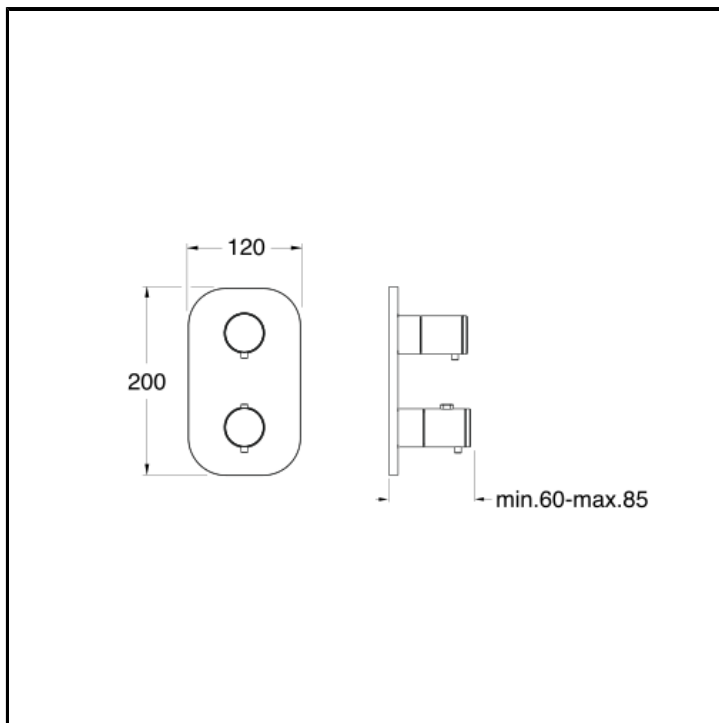

Set da esterno per miscelatore termostatico doccia/vasca CRICS800 con valvola d'arresto 1 uscita e piastra in metallo