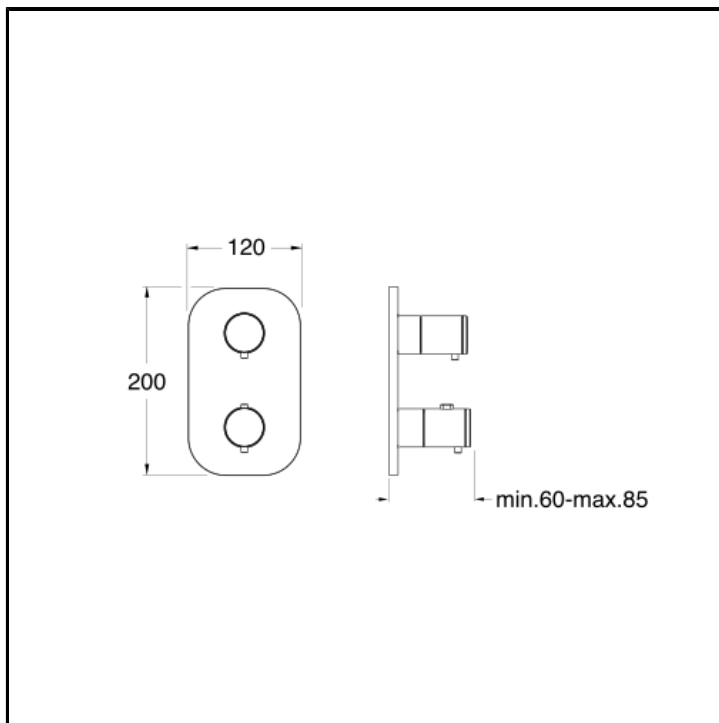

Set da esterno per miscelatore termostatico doccia/vasca CRICS800 con valvola d'arresto 3 uscite e piastra in metallo

FINITURE

 Cromo

CARATTERISTICHE

- Rubinetteria doccia

COMANDO

- Termostatico

INSTALLAZIONE