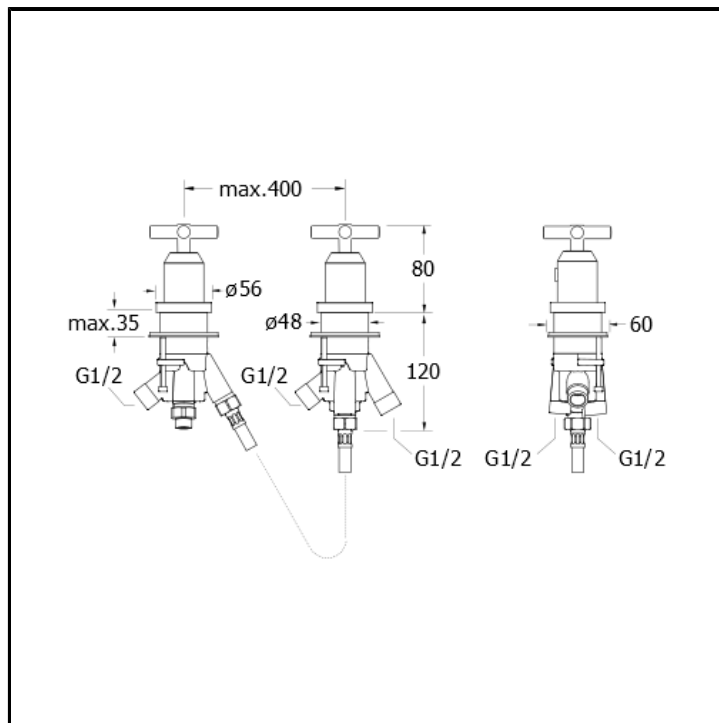

Miscelatore termostatico per bordo vasca con deviatore 3 uscite

FINITURE

- Bianco opaco (RAL 9016)
- Cromo
- Cromo nero lucido
- Cromo nero spazzolato
- Metallic lucido
- Metallic spazzolato
- Nero opaco (RAL 9005)
- Oro giallo
- Oro rosa lucido PVD
- Oro rosa spazzolato PVD
- Ottone antico spazzolato

CARATTERISTICHE

- Rubinetteria vasca

COMANDO

- Termostatico

INSTALLAZIONE

- Bordo vasca

TIPOLOGIA

- Rubinetteria vasca