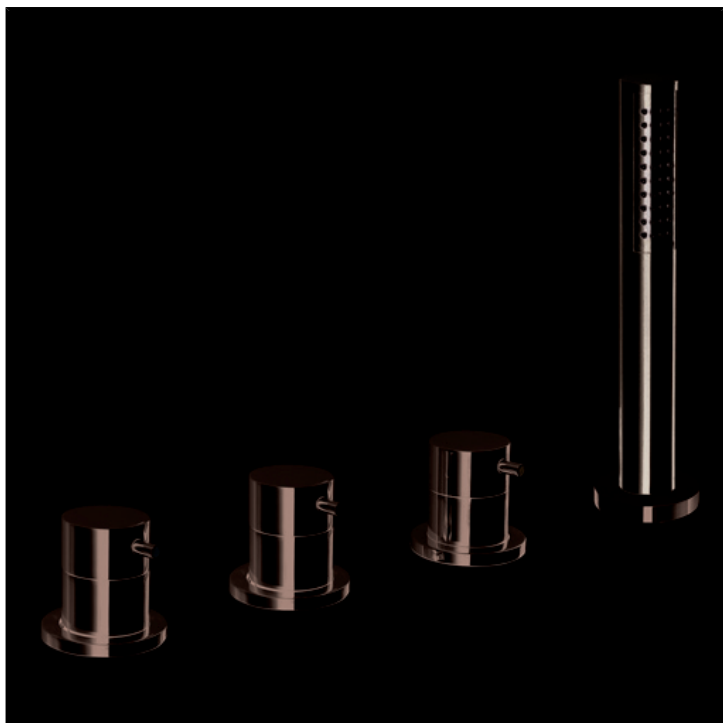

Miscelatore bicomando per bordo vasca 4 fori con doccetta anticalcare estraibile, deviatore 2 uscite e FOLLOW ME

FINITURE

- Bianco opaco (RAL 9016)
- Cromo
- Cromo nero lucido
- Cromo nero spazzolato
- Metallic lucido
- Metallic spazzolato
- Nero opaco (RAL 9005)
- Oro giallo
- Oro rosa lucido PVD
- Oro rosa spazzolato PVD
- Ottone antico spazzolato

CERTIFICATI

CARATTERISTICHE

- Rubinetteria vasca

CARATTERISTICHE DA TECNOLOGIE

- Ugello anticalcare

COMANDO

- Bicomando

INSTALLAZIONE

- Bordo vasca

TIPOLOGIA

- Rubinetteria vasca

AMBIENTE

- Bagno