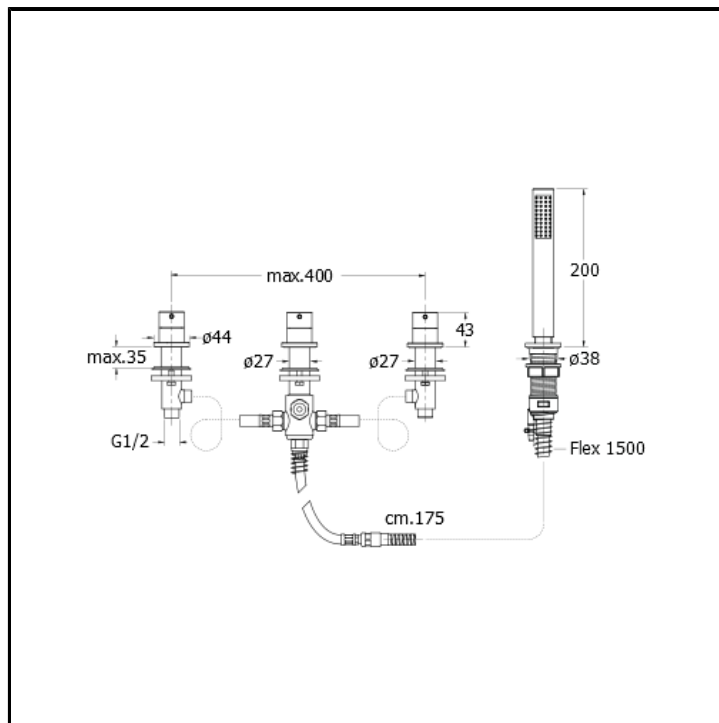

Miscelatore bicomando per bordo vasca 4 fori con doccetta anticalcare estraibile, deviatore 2 uscite e FOLLOW ME

FINITURE

- Bianco opaco (RAL 9016)
- Cromo
- Cromo nero lucido
- Cromo nero spazzolato
- Metallic lucido
- Metallic spazzolato
- Nero opaco (RAL 9005)
- Oro giallo
- Oro rosa lucido PVD
- Oro rosa spazzolato PVD
- Ottone antico spazzolato