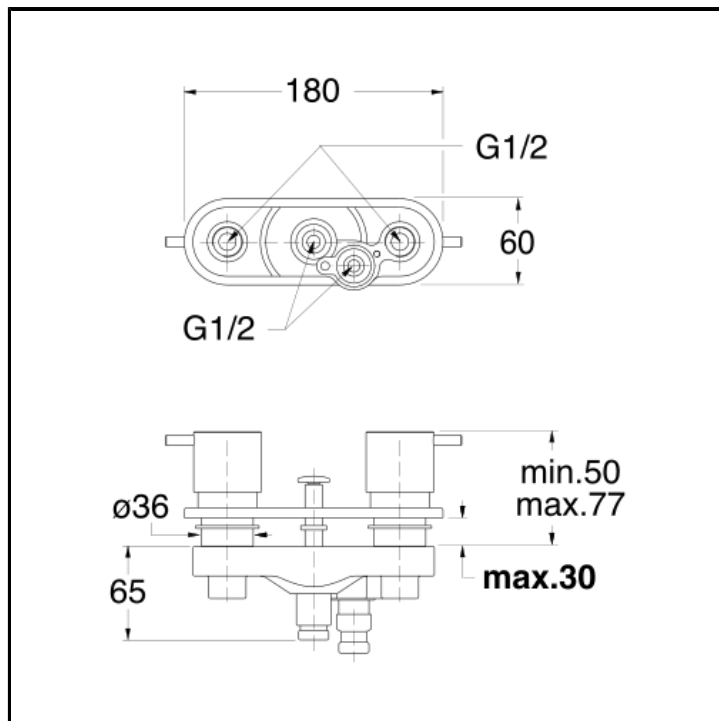

Miscelatore bicomando per bordo vasca con deviatore 2 uscite e piastra in metallo

FINITURE

 Cromo

CERTIFICATI

ACS

D.M. °174
Ministero della Salute
06.04.20 4

CARATTERISTICHE

- Rubinetteria vasca

COMANDO

- Bicomando

INSTALLAZIONE

- Bordo vasca

TIPOLOGIA

- Rubinetteria vasca

AMBIENTE

- Bagno