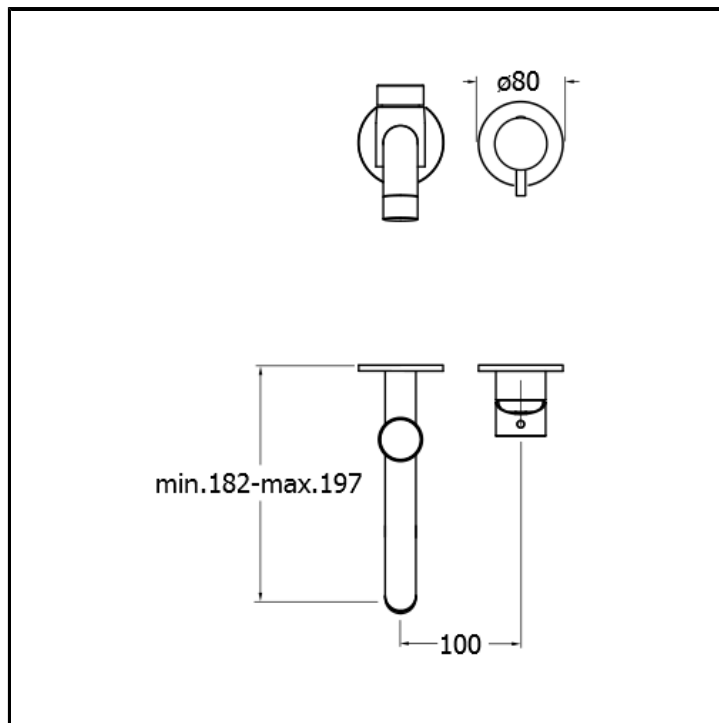

Set da esterno per miscelatore monocomando vasca CRICS200 (comando destro) - CRICS201 (comando sinistro) con deviatore