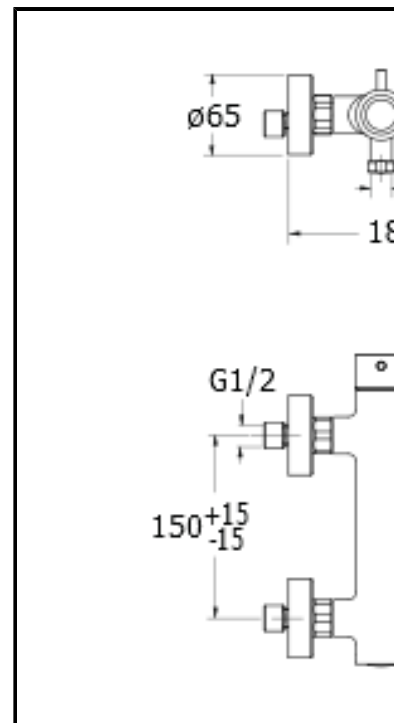

CRITV187

Miscelatore monocomando per vasca esterno

FINITURE

- Bianco opaco (RAL 9016)
- Cromo
- Cromo nero lucido
- Cromo nero spazzolato
- Metallic lucido
- Metallic spazzolato
- Nero opaco (RAL 9005)
- Oro giallo
- Oro rosa lucido PVD
- Oro rosa spazzolato PVD
- Ottone antico spazzolato