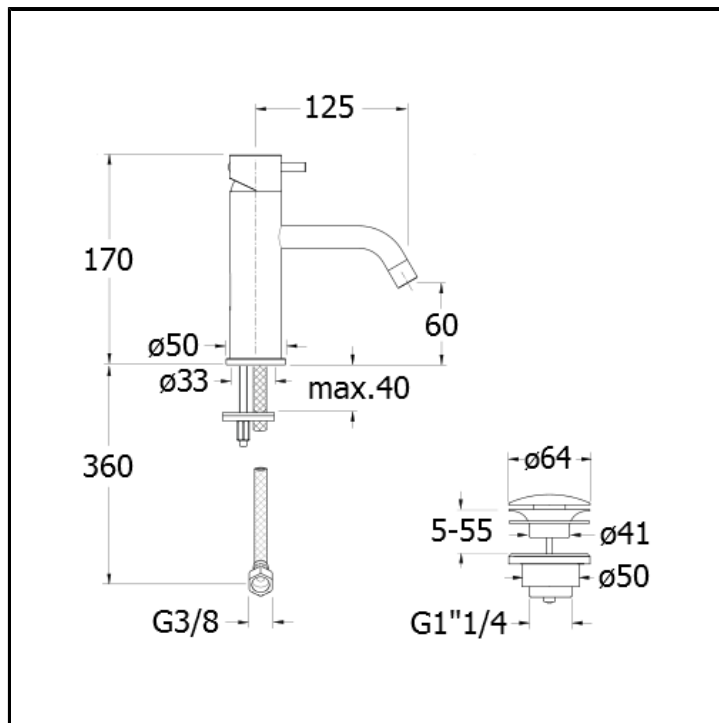

Miscelatore monocomando REGULAR per lavabo con scarico Up&Down da 1"1/4

FINITURE

- Bianco opaco (RAL 9016)
- Cromo
- Cromo nero lucido
- Cromo nero spazzolato
- Metallic lucido
- Metallic spazzolato
- Nero opaco (RAL 9005)
- Oro giallo
- Oro rosa lucido PVD
- Oro rosa spazzolato PVD
- Ottone antico spazzolato