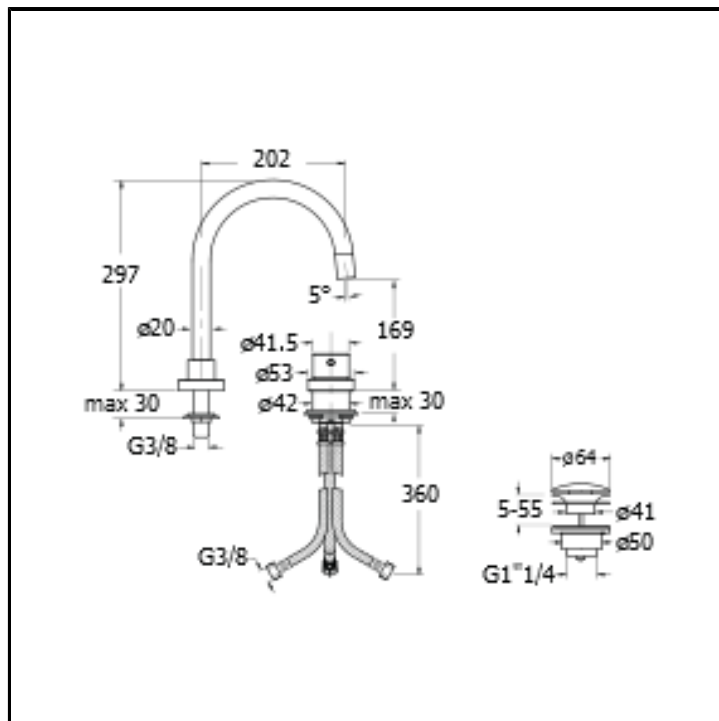

Miscelatore monocomando REGULAR per lavabo 2 fori con scarico Up&Down da 1"1/4

FINITURE

- Bianco opaco (RAL 9016)
- Cromo
- Cromo nero lucido
- Cromo nero spazzolato
- Metallic lucido
- Metallic spazzolato
- Nero opaco (RAL 9005)
- Oro giallo
- Oro rosa lucido PVD
- Oro rosa spazzolato PVD
- Ottone antico spazzolato