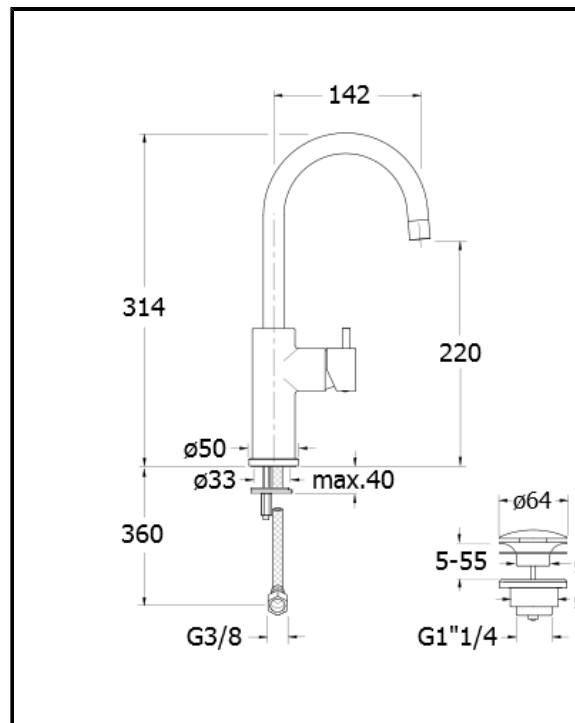

Miscelatore monocomando REGULAR per lavabo con scarico Up&Down da 1"1/4