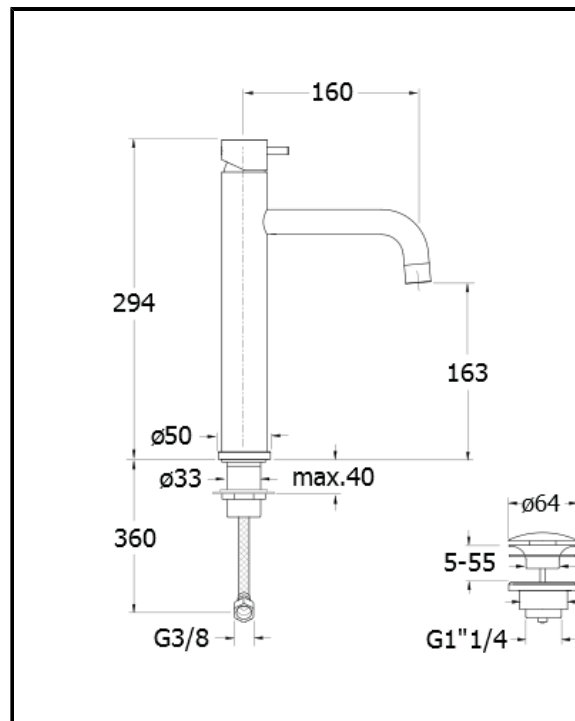

Miscelatore monocomando MEDIUM per lavabo con scarico Up&Down da 1"1/4

FINITURE

- Bianco opaco (RAL 9016)
- Cromo
- Cromo nero lucido
- Cromo nero spazzolato
- Metallic lucido
- Metallic spazzolato
- Nero opaco (RAL 9005)
- Oro giallo
- Oro rosa lucido PVD
- Oro rosa spazzolato PVD
- Ottone antico spazzolato