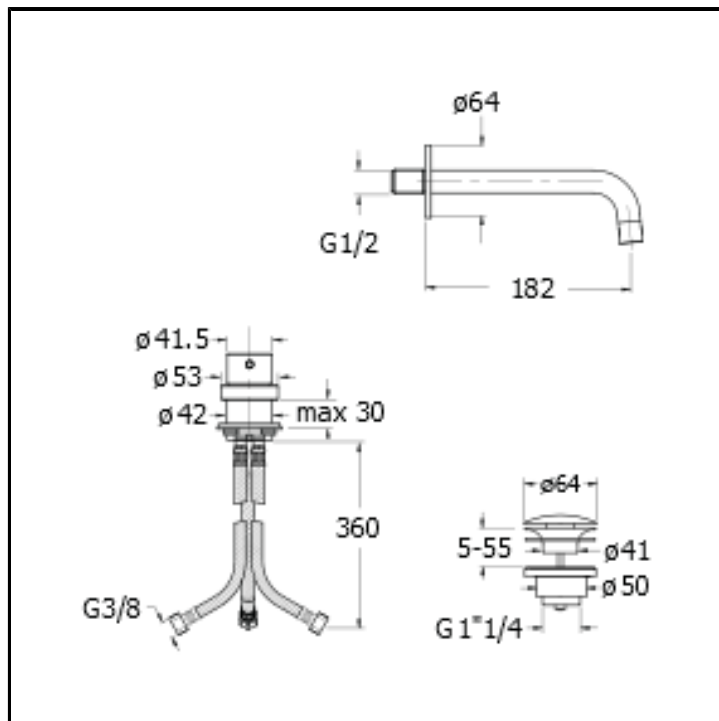

Miscelatore monocomando REGULAR per lavabo con bocca incasso e scarico Up&Down da 1"1/4

FINITURE

- Bianco opaco (RAL 9016)
- Cromo
- Cromo nero lucido
- Cromo nero spazzolato
- Metallic lucido
- Metallic spazzolato
- Nero opaco (RAL 9005)
- Oro giallo
- Oro rosa lucido PVD
- Oro rosa spazzolato PVD
- Ottone antico spazzolato