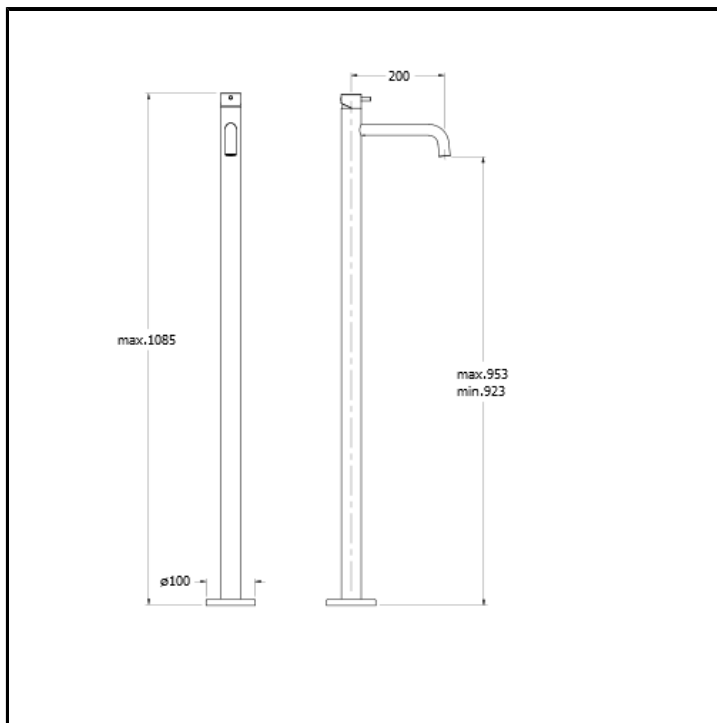

Set da esterno per miscelatore monocomando lavabo a pavimento CRICS290 con scarico Up&Down da 1"1/4