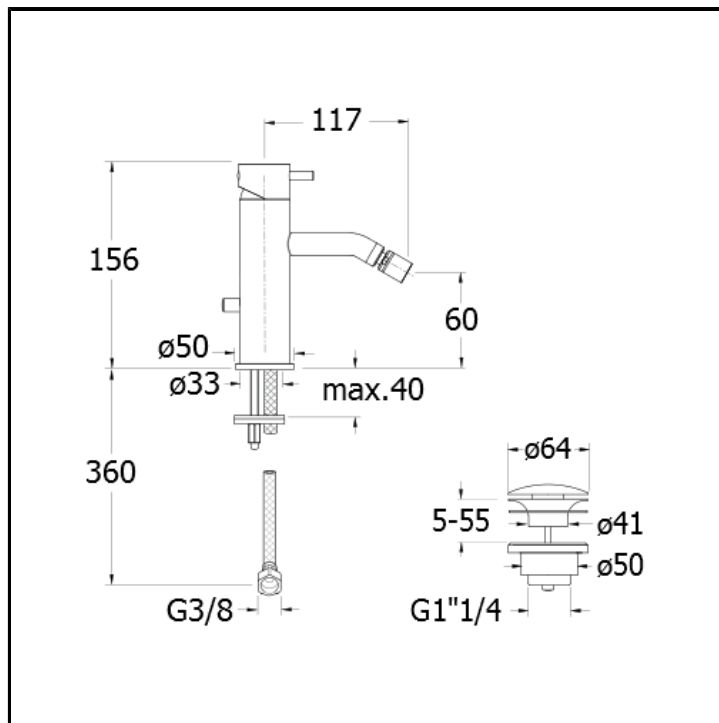

Miscelatore monocomando per bidet con scarico Up&Down da 1"1/4

FINITURE

- Bianco opaco (RAL 9016)
- Cromo
- Cromo nero lucido
- Cromo nero spazzolato
- Metallic lucido
- Metallic spazzolato
- Nero opaco (RAL 9005)
- Oro giallo
- Oro rosa lucido PVD
- Oro rosa spazzolato PVD
- Ottone antico spazzolato