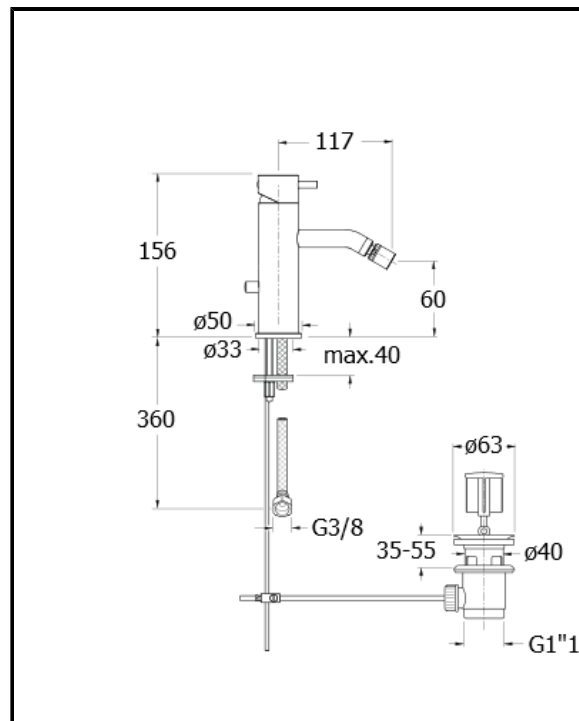

Miscelatore monocomando per bidet con scarico da 1"1/4 e asta comando