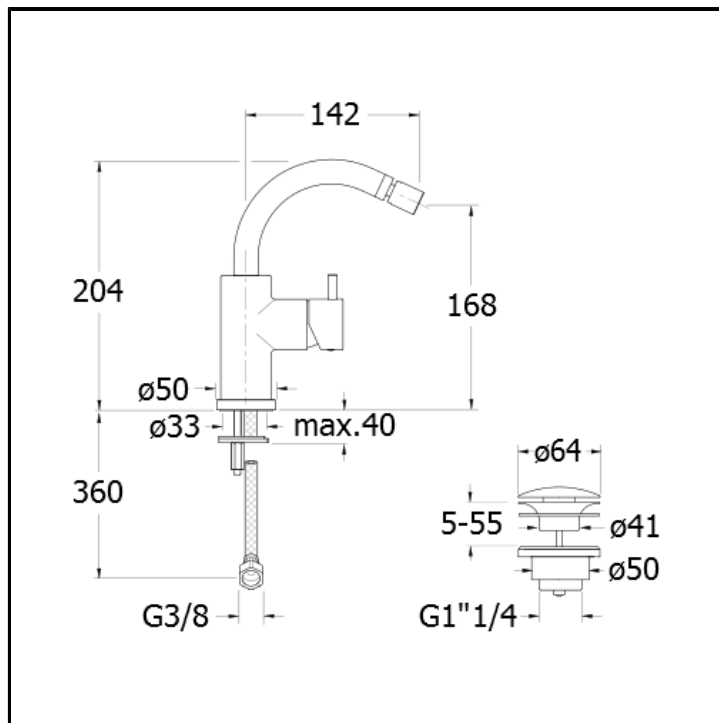

Miscelatore monocomando per bidet con scarico Up&Down da 1"1/4

FINITURE

-  Bianco opaco (RAL 9016)
-  Cromo
-  Cromo nero lucido
-  Cromo nero spazzolato
-  Metallic lucido
-  Metallic spazzolato
-  Nero opaco (RAL 9005)
-  Oro giallo
-  Oro rosa lucido PVD
-  Oro rosa spazzolato PVD
-  Ottone antico spazzolato