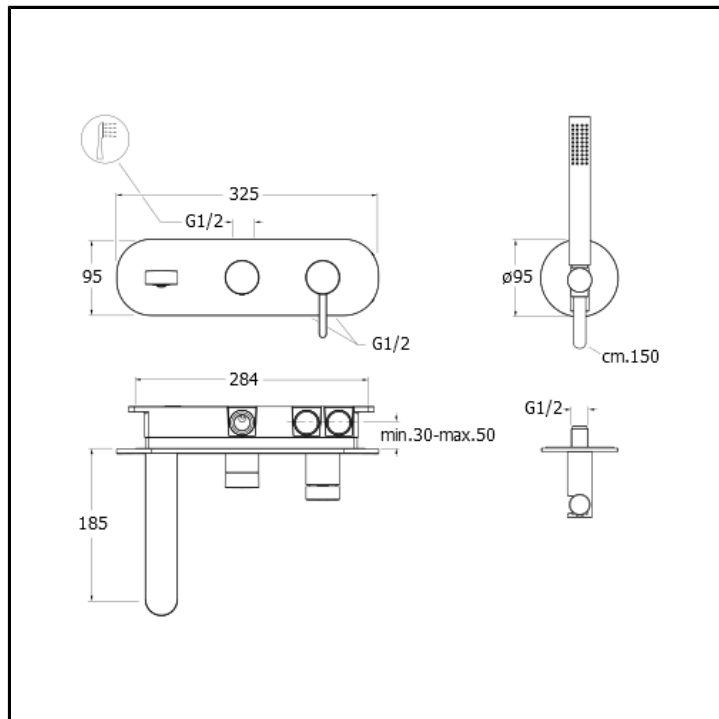

Set da esterno per miscelatore monocomando doccia/vasca CRICS100 (comando destro) - CRICS101 (comando sinistro) con deviatore 2 uscite, doccia anticalcare in ottone, flessibile LONG LIFE e piastra in metallo