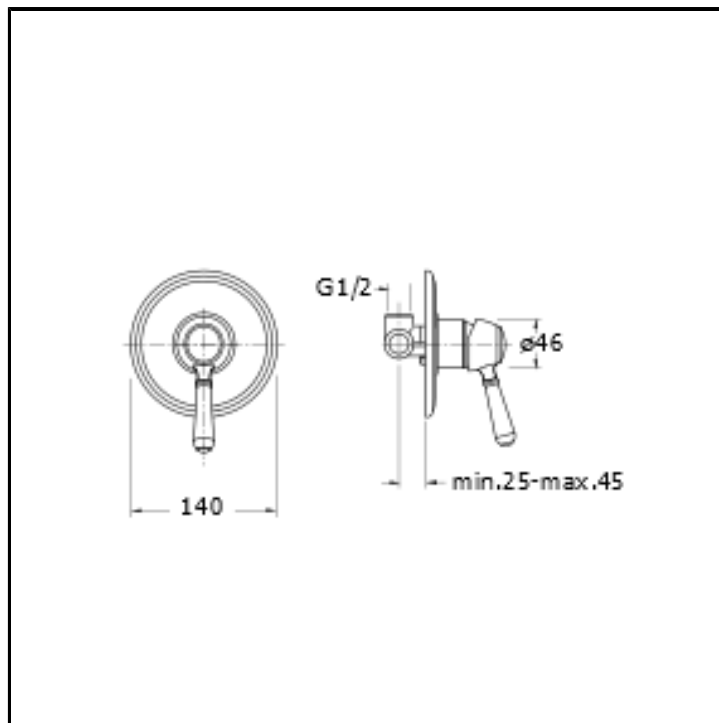

Set completo per miscelatore monocomando doccia da incasso con piastra in metallo