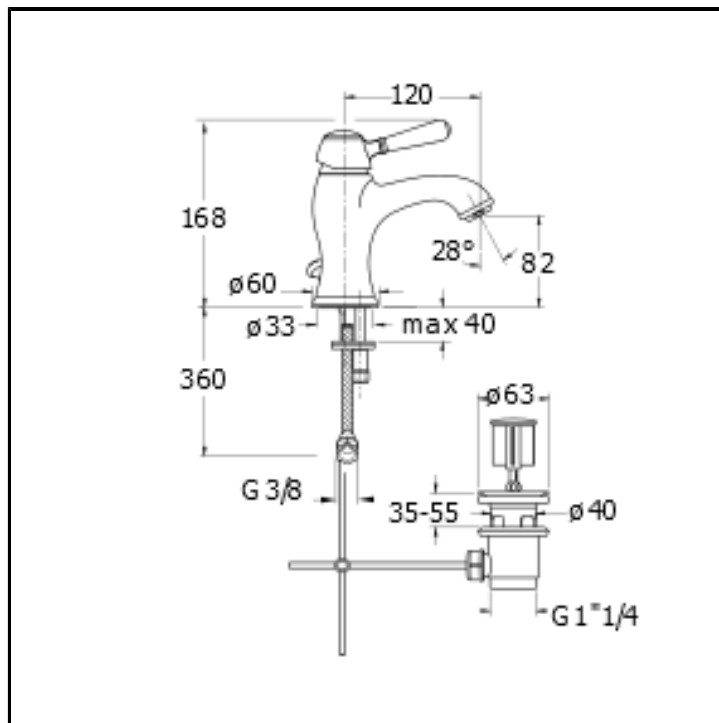

Miscelatore monocomando REGULAR per lavabo con scarico da 1"1/4 e asta comando

FINITURE

Cromo

Ottone antico spazzolato

CERTIFICATI

ACS

D.M. °174
Ministero della Salute
96.04.20.4

CARATTERISTICHE (LATO NOME MODELLO)