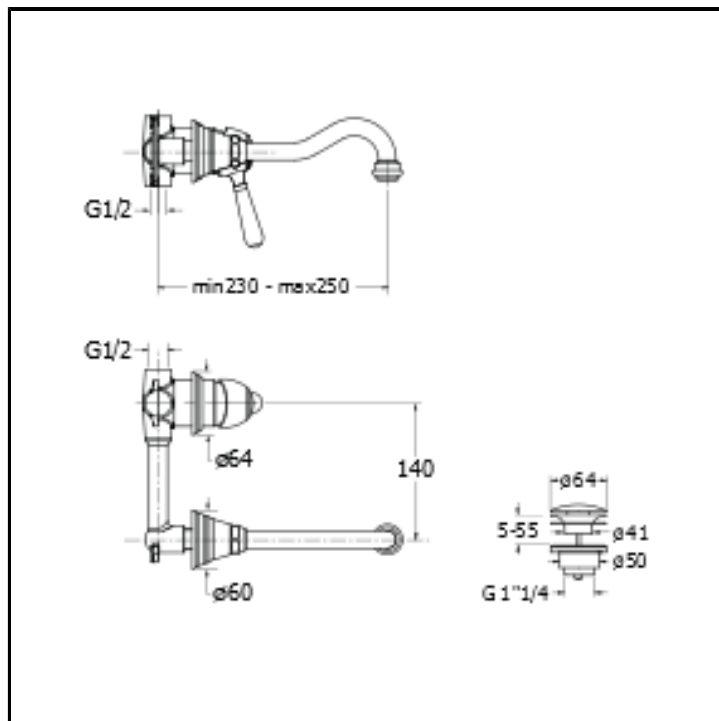

Set completo per miscelatore monocomando lavabo REGULAR da incasso con scarico Up&Down da 1"1/4

FINITURE

Cromo

Ottone antico spazzolato

CERTIFICATI

ACS

D.M. °174
Ministero della Salute
96.04.20.4

CARATTERISTICHE (LATO NOME MODELLO)