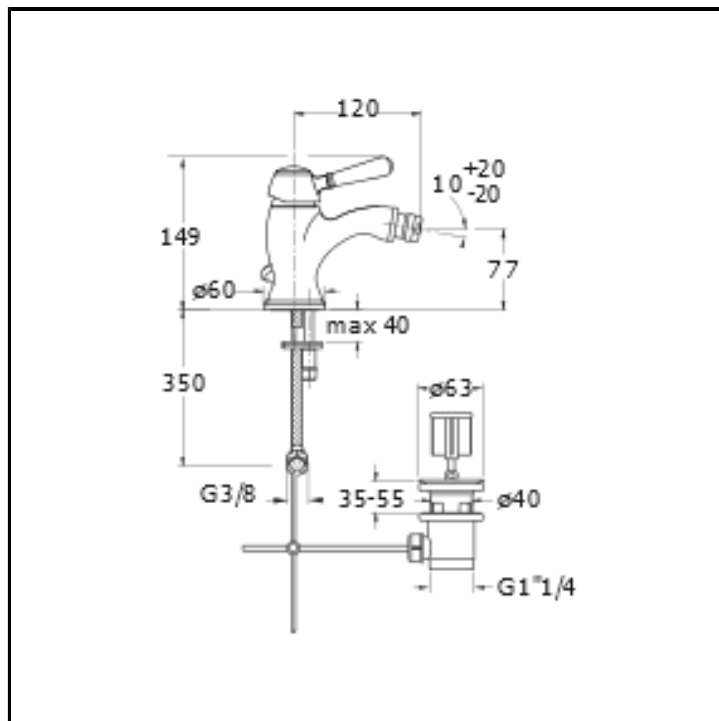

Miscelatore monocomando per bidet con scarico da 1"1/4 e asta comando

FINITURE

Cromo

Ottone antico spazzolato

CERTIFICATI

ACS

D.M. °174
Ministero della Salute
96.04.20.4

CARATTERISTICHE DA TECNOLOGIE