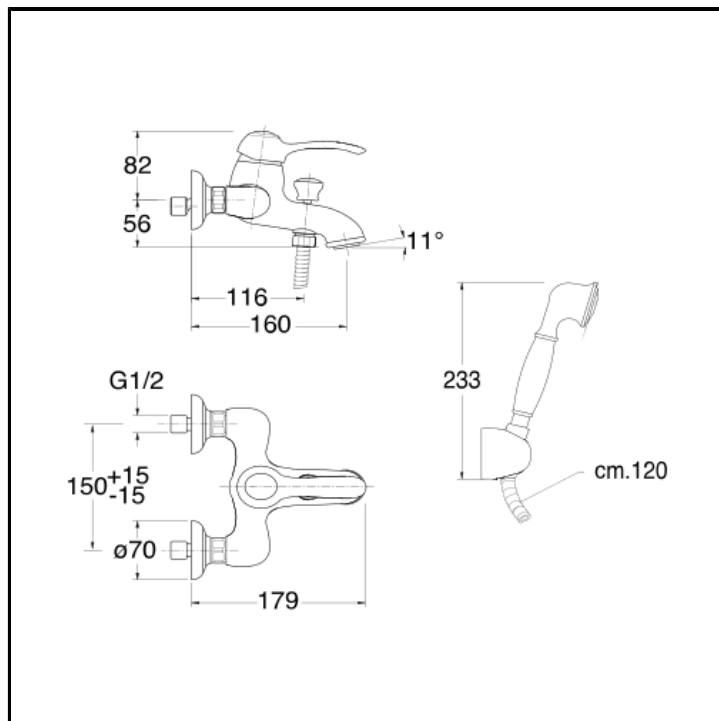

Miscelatore monocomando per vasca esterno con flessibile e doccetta anticalcare

FINITURE

- Cromo
- Metallic spazzolato
- Oro rosa spazzolato PVD
- Ottone antico spazzolato

CERTIFICATI

ACS

D.M. °174
Ministero della Salute
06.04.20 4

CARATTERISTICHE

- Rubinetteria vasca

CARATTERISTICHE DA TECNOLOGIE

- Aeratore
- Ugello anticalcare

COMANDO

- Monocomando

INSTALLAZIONE

- Parete

TIPOLOGIA

- Rubinetteria vasca

AMBIENTE

- Bagno