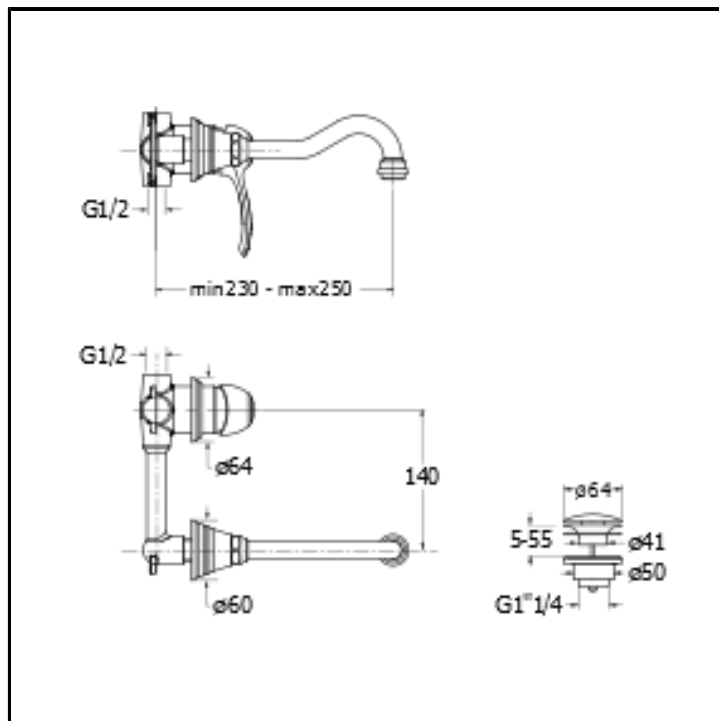

Set completo per miscelatore monocomando lavabo REGULAR da incasso con scarico Up&Down da 1"1/4