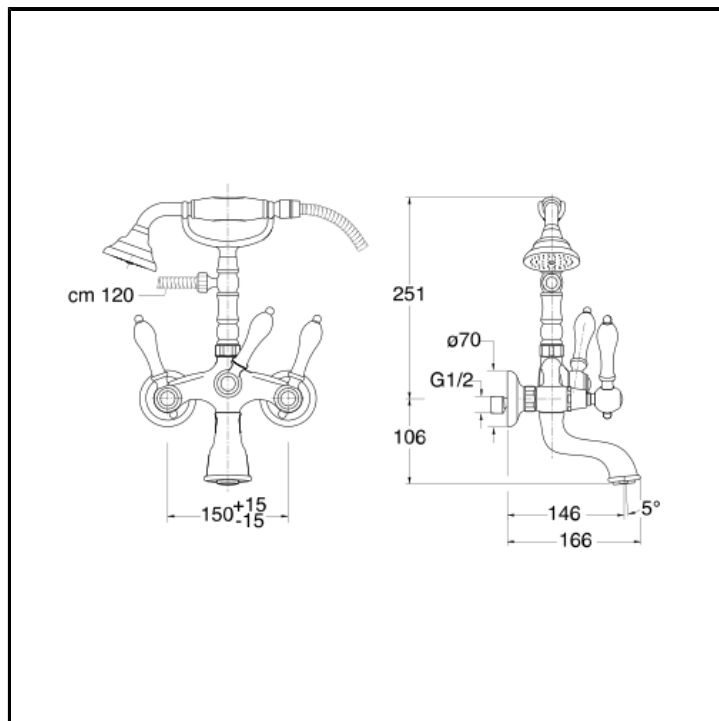

Miscelatore bicomando per vasca esterno con flessibile e doccetta anticalcare