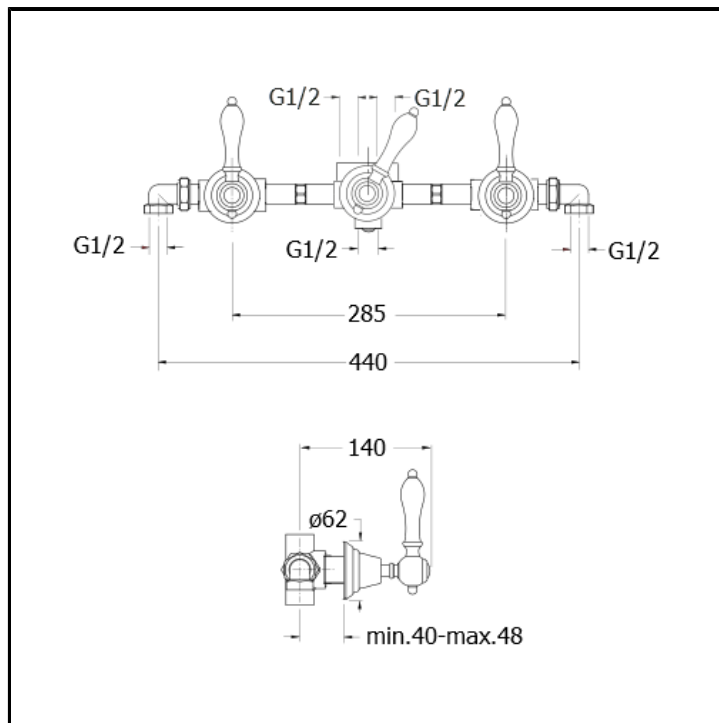

Set completo per miscelatore bicomando doccia/vasca da incasso con deviatore 3 uscite

FINITURE

-  Cromo
-  Oro giallo
-  Ottone antico spazzolato

CERTIFICATI

D.M. °174
Ministero della Salute
96.04.20 4

CARATTERISTICHE

- Rubinetteria doccia/vasca

COMANDO

- Bicomando

INSTALLAZIONE

- Parete

TIPOLOGIA

- Rubinetteria doccia

AMBIENTE