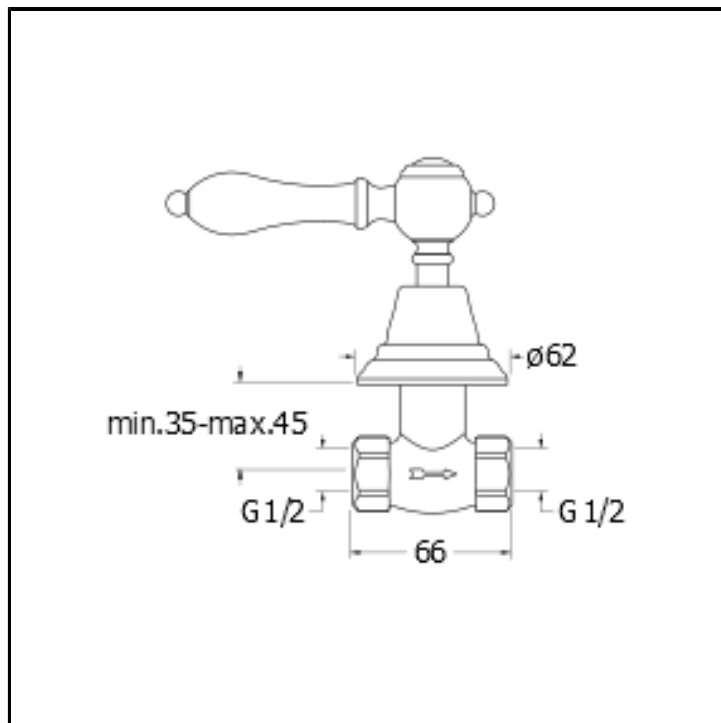

Rubinetto d'arresto da 1/2"

FINITURE

-  Cromo
-  Oro giallo
-  Ottone antico spazzolato

CERTIFICATI

ACS

D.M. °174
Ministero della Salute
96.04.20.4

CARATTERISTICHE

- Rubinetto d'arresto