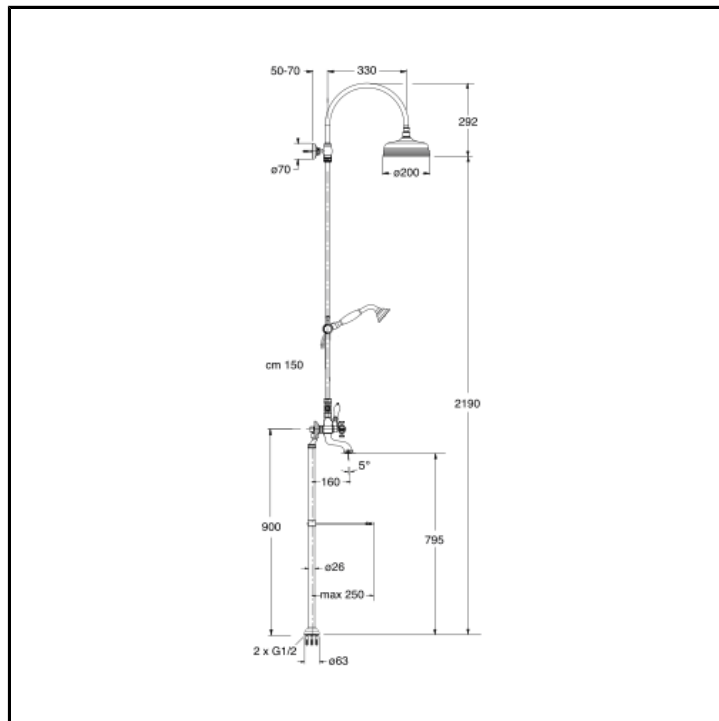

Miscelatore bicomando per vasca esterno con colonne a pavimento, soffione anticalcare ispezionabile, flessibile e doccetta anticalcare con supporto scorrevole