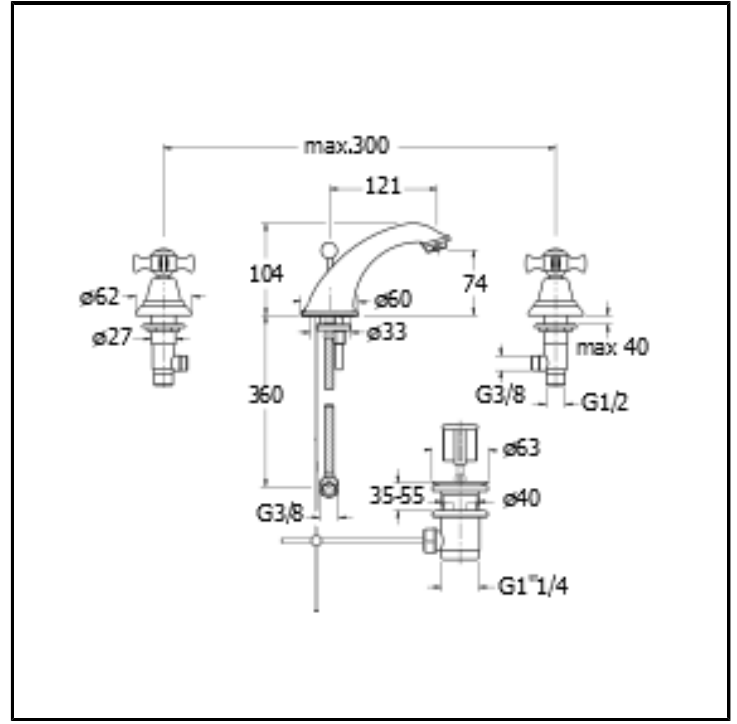

Miscelatore bicomando REGULAR per lavabo 3 fori con scarico da 1"1/4 e asta comando

FINITURE

-  Cromo
-  Metallic spazzolato
-  Oro giallo
-  Oro rosa lucido PVD
-  Oro rosa spazzolato PVD
-  Ottone antico spazzolato